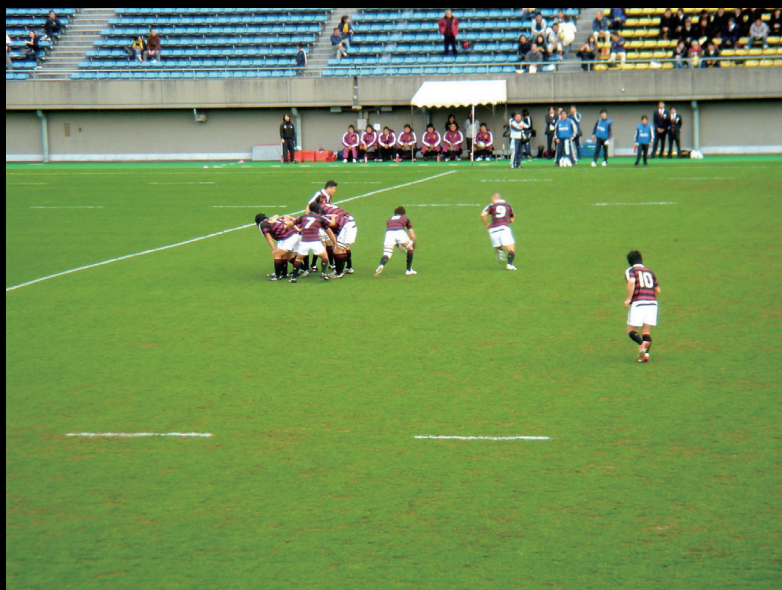

全早大対全慶大

全早大対全慶大ラグビー

2010年4月15日木曜日

先日の4月3日の土曜日に秩父宮ラグビー場で全早大対全慶大ラグビーのイベントがありました。前座でやった早稲田附属高校選抜対慶應附属高校選抜の試合をビデオカメラで撮影して、ブルーレイディスクにしました。学院ラグビー一部の学生用と学院ROB用と学院ROB86用と自分用に4枚焼きました。写真は全早大のフォワードとハーフ団です。機械もうまく使うと楽しいですね。